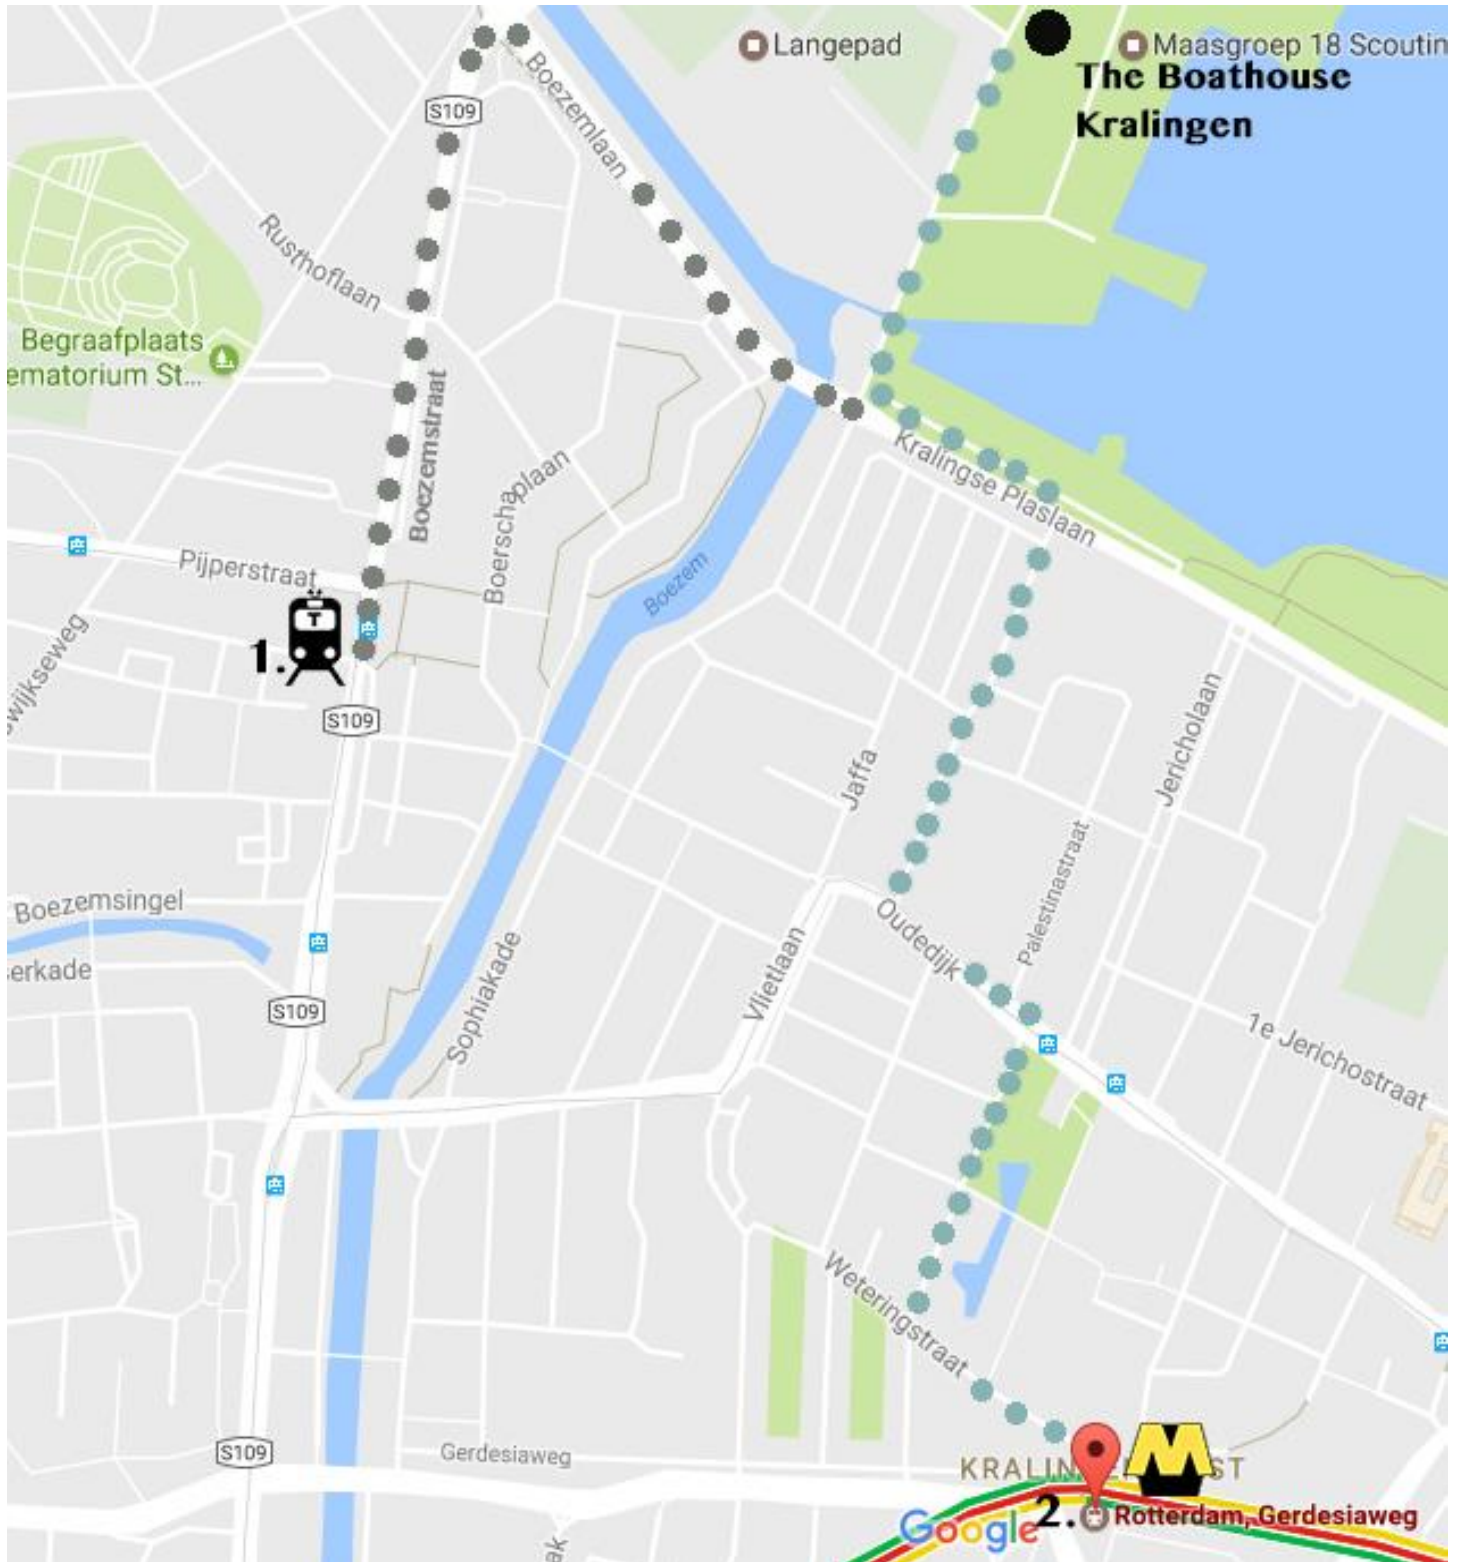

Routebeschrijving Openbaar Vervoer (OV)

1. Komende van Rotterdam Centraal CS

- Tram 7 richting Woudenstijn (12min)
- Uitstappen bij Tramhalte Boezemlaan
- Hierna zie looproute

Looproute (10 min, zie grijze stippellijn)

- Ga in noordelijke richting op de Boezemstraat
- Ga rechtsaf aan het eind van de Boezemstraat, Boezemsingel
- Weg volgen, ga bij de rotonde linksaf, Langepad
- Loop het pad uit tot de parkeerplaats, zie aan uw rechterhand The Boathouse Kralingen

2. Komende van Rotterdam Metrostation, Gerdesiaweg

Looproute (20 min, zie groene stippellijn)

- Linksaf de woonwijk in, Weteringstraat
- De 1^e straat rechtsaf bij de Kralingsche glashandel de Plantageweg in
- Einde plantageweg, ga linksaf
- Ga rechtsaf naar de Ramlehstraat
- Rechtdoor (kronkel in de weg), bij de Kralingseplaslaan ga linksaf
- Op de rotonde ga rechtsaf, loop deze weg uit tot de parkeerplaats
- The Boathouse Kralingen bevindt zich aan uw rechterhand, aan de plas